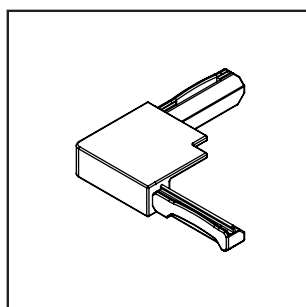

## O-CORNER

Verpackungseinheit 1 Stück

Abmessungen (B x H x L) mm	Material & Gewicht	Oberfläche	Art.-Nr.	Preis je Stück
40 x 7 x 40 mm	Kunststoff 6 g je Stück	Silber EV1	OC-AL16-01	4,20 € ohne MwSt.
		Titan C31	OC-AL16-02	
		Schwarz C35	OC-AL16-03	
		Weiß RAL 9016	OC-AL16-04	
		Gold EV3	OC-AL16-05	
		Anthrazit RAL 7016	OC-AL16-06	

## I-CORNER

Verpackungseinheit 1 Stück

Abmessungen (B x H x L) mm	Material & Gewicht	Oberfläche	Art.-Nr.	Preis je Stück
40 x 7 x 40 mm	Kunststoff 6 g je Stück	Silber EV1	IC-AL16-01	4,20 € ohne MwSt.
		Titan C31	IC-AL16-02	
		Schwarz C35	IC-AL16-03	
		Weiß RAL 9016	IC-AL16-04	
		Gold EV3	IC-AL16-05	
		Anthrazit RAL 7016	IC-AL16-06	