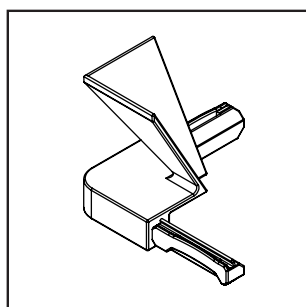

## CONNECTOR

Verpackungseinheit 1 Stück

Abmessungen (B x H x L) mm	Material & Gewicht	Oberfläche	Art.-Nr.	Preis je Stück
16 x 23 x 60 mm	Kunststoff 3 g je Stück	Grau	C-SLED-01	4,20 € ohne MwSt.

## O-CORNER

Verpackungseinheit 1 Stück

Abmessungen (B x H x L) mm	Material & Gewicht	Oberfläche	Art.-Nr.	Preis je Packung
40 x 31 x 40 mm	Kunststoff 7 g je Stück	Silber EV1	OC-SLED-01	4,20 € ohne MwSt.
		Schwarz C35	OC-SLED-03	
		Gold EV3	OC-SLED-05	

## I-CORNER

Verpackungseinheit 1 Stück

Abmessungen (B x H x L) mm	Material & Gewicht	Oberfläche	Art.-Nr.	Preis je Stück
40 x 31 x 40 mm	Kunststoff 8 g je Stück	Silber EV1	IC-SLED-01	4,20 € ohne MwSt.
		Schwarz C35	IC-SLED-03	
		Gold EV3	IC-SLED-05	