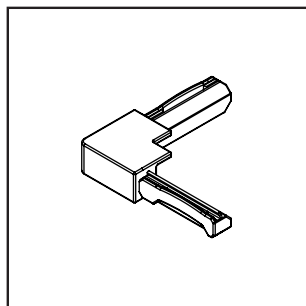

Abmessungen (B x H x L) mm	Material & Gewicht	Oberfläche	Art.-Nr.	Preis je Stück
35 x 7 x 35 mm	Kunststoff 5 g je Stück	Silber EV1	IC-AL10-01	4,20 € ohne MwSt.
		Titan C31	IC-AL10-02	
		Schwarz C35	IC-AL10-03	
		Weiß RAL 9016	IC-AL10-04	
		Gold EV3	IC-AL10-05	
		Anthrazit RAL 7016	IC-AL10-06