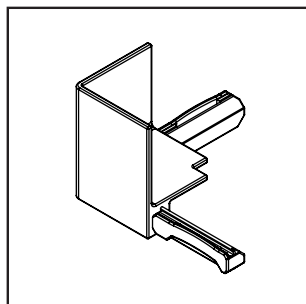

## O-CORNER

Verpackungseinheit 1 Stück

Abmessungen (B x H x L) mm	Material & Gewicht	Oberfläche	Art.-Nr.	Preis je Stück
40 x 26 x 40 mm	Kunststoff 8 g je Stück	Silber EV1	OC-SL16-01	4,20 € ohne MwSt.
		Titan C31	OC-SL16-02	
		Schwarz C35	OC-SL16-03	
		Weiß RAL 9016	OC-SL16-04	
		Gold EV3	OC-SL16-05	
		Anthrazit RAL 7016	OC-SL16-06	

## I-CORNER

Verpackungseinheit 1 Stück

Abmessungen (B x H x L) mm	Material & Gewicht	Oberfläche	Art.-Nr.	Preis je Stück
40 x 26 x 40 mm	Kunststoff 9 g je Stück	Silber EV1	IC-SL16-01	4,20 € ohne MwSt.
		Titan C31	IC-SL16-02	
		Schwarz C35	IC-SL16-03	
		Weiß RAL 9016	IC-SL16-04	
		Gold EV3	IC-SL16-05	
		Anthrazit RAL 7016	IC-SL16-06	