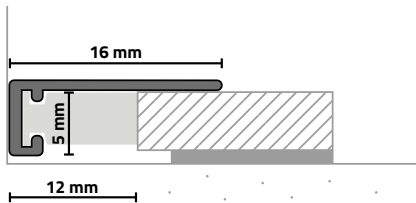

reddot winner 2020
best of the best

reddot winner 2020
best innovative product

ABSCHLUSSLEISTE AL16X5 END PROFILE AL16X5

Das Abschlussprofil AL16X5 stellt einen dezenten und innovativen Abschluss von Bodenbelag zu Wand, Fenster(rahmen) oder Treppenstufe her - dort, wo Anschluss- und Dehnfugen bautechnisch eingehalten werden müssen.

The AL16X5 end profile creates a discreet and innovative finish from flooring to wall, window(frame) or stair step - wherever connection and expansion joints have to be maintained in terms of construction efforts.

Geeignet für:
Parkett, Laminat, Designböden und Fliesen

Suitable for:
Parquet, Laminate, design floors and tiles

Für Belagstärken:
Ab 5 mm

For covering thicknesses:
From 5 mm

Breite Anschlussfuge:
6 - 12 mm

Wide connection joint:
6 - 12 mm

Montageart:
Clips (werkzeuglos)

Mounting:
Clips (without tools)

Profillänge:
200 cm

Profile length:
200 cm

Material:
Aluminium eloxiert

Material:
Anodized aluminum

Beschichtung Dicke:
Klasse 15 (DIN EN 17611)