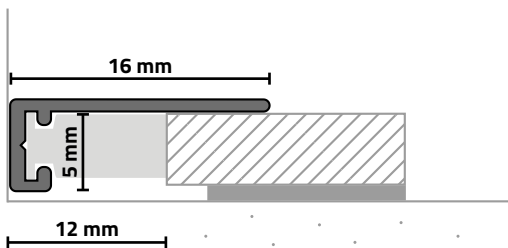

ABSCHLUSSLEISTE AL16X5 END PROFILE AL16X5

Das Abschlussprofil AL16X5 stellt einen dezenten und innovativen Abschluss von Bodenbelag zu Wand, Fenster(rahmen) oder Treppenstufe her - dort, wo Anschluss- und Dehnfugen bautechnisch eingehalten werden müssen.

The AL16X5 end profile creates a discreet and innovative finish from flooring to wall, window(frame) or stair step - wherever connection and expansion joints have to be maintained in terms of construction efforts.

Geeignet für:
Parkett, Designböden, LVT und Fliesen

Suitable for:
Parquet, design floors, LVT and tiles

Für Belagstärken:
Ab 5 mm

For covering thicknesses:
From 5 mm

Breite Anschlussfuge:
6 - 13 mm

Wide connection joint:
6 - 13 mm

Montageart:
Clips (werkzeuglos)

Mounting:
Clips (without tools)

Profillänge:
200 cm

Profile length:
200 cm

Material:
Aluminium eloxiert

Material:
Anodized aluminum

Beschichtung Dicke:
Klasse 15 (DIN EN 17611)