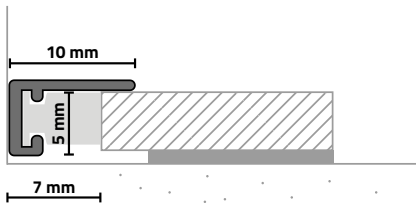

### ABSCHLUSSLEISTE AL10X5 END PROFILE AL10X5

Das Abschlussprofil AL10X5 stellt einen dezenten und innovativen Abschluss von Bodenbelag zu Wand, Fenster(rahmen) oder Treppenstufe her - dort, wo Anschluss- und Dehnfugen bautechnisch eingehalten werden müssen.

**Wide connection joint:**  
*5 - 8 mm*

**Montageart:**  
Clips (werkzeuglos)

**Mounting:**  
*Clips (without tools)*

**Profillänge:**  
200 cm

**Profile length:**  
*200 cm*

**Material:**  
Aluminium eloxiert