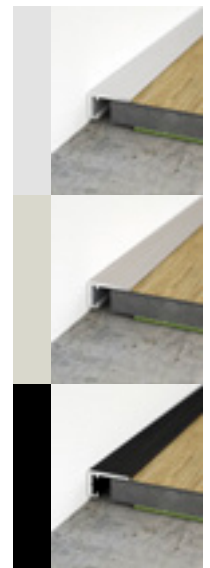

Das Abschlussprofil AL10X5 stellt einen dezenten und innovativen Abschluss von Bodenbelag zu Wand, Fenster(rahmen) oder Treppenstufe her - dort, wo Anschluss- und Dehnfugen bautechnisch eingehalten werden müssen.

The AL10X5 end profile creates a discreet and innovative finish from flooring to wall, window(frame) or stair step - wherever connection and expansion joints have to be maintained in terms of construction efforts.

Geeignet für:
Parkett, Designböden, LVT und Fliesen

Suitable for:
Parquet, design floors, LVT and tiles

Für Belagstärken:
Ab 5 mm

For covering thicknesses:
From 5 mm

Breite Anschlussfuge:
5 - 8 mm

Wide connection joint:
5 - 8 mm

Montageart:
Clips (werkzeuglos)

Mounting:
Clips (without tools)

Profillänge:
200 cm

Profile length:
200 cm

Material:
Aluminium eloxiert

Material:
Anodized aluminum

Beschichtung Dicke:
Klasse 15 (DIN EN 17611)

Thickness of anodised layer:
Class 15 (DIN EN 17611)

Kratz- und Verschleißfestigkeit:
Klasse 33 (DIN EN 13329)

Scratch and wear resistance:
Class 33 (DIN EN 13329)

Notwendiges Zubehör:
- Clips (CLIP5)
- Montagehilfe (MH100) - optional

Required accessories:
- Clips (CLIP5)
- Mounting aid (MH100) - optional

Lichtsilber seidenmatt EV1
Light silver satin-finished EV1

Titan seidenmatt C31
Titan satin-finished C31

Mythoschwarz seidenmatt C35
Myth black satin-finished C35