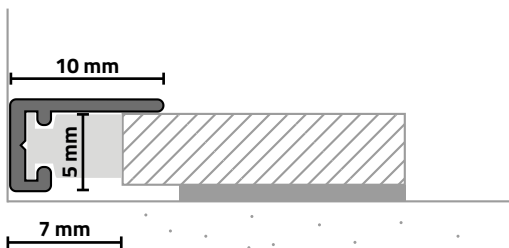

### ABSCHLUSSLEISTE AL10X5 END PROFILE AL10X5

Das Abschlussprofil AL10X5 stellt einen dezenten und innovativen Abschluss von Bodenbelag zu Wand, Fenster(rahmen) oder Treppenstufe her - dort, wo Anschluss- und Dehnfugen bautechnisch eingehalten werden müssen.

*The AL10X5 end profile creates a discreet and innovative finish from flooring to wall, window(frame) or stair step - wherever connection and expansion joints have to be maintained in terms of construction efforts.*

**Geeignet für:**  
Parkett, Designböden, LVT und Fliesen

**Suitable for:**  
Parquet, design floors, LVT and tiles

**Für Belagstärken:**  
Ab 5 mm

**For covering thicknesses:**  
From 5 mm

**Breite Anschlussfuge:**  
5 - 8 mm

**Wide connection joint:**  
5 - 8 mm

**Montageart:**  
Clips (werkzeuglos)

**Mounting:**  
Clips (without tools)

**Profillänge:**  
200 cm

**Profile length:**  
200 cm

**Material:**  
Aluminium eloxiert

**Material:**  
Anodized aluminum